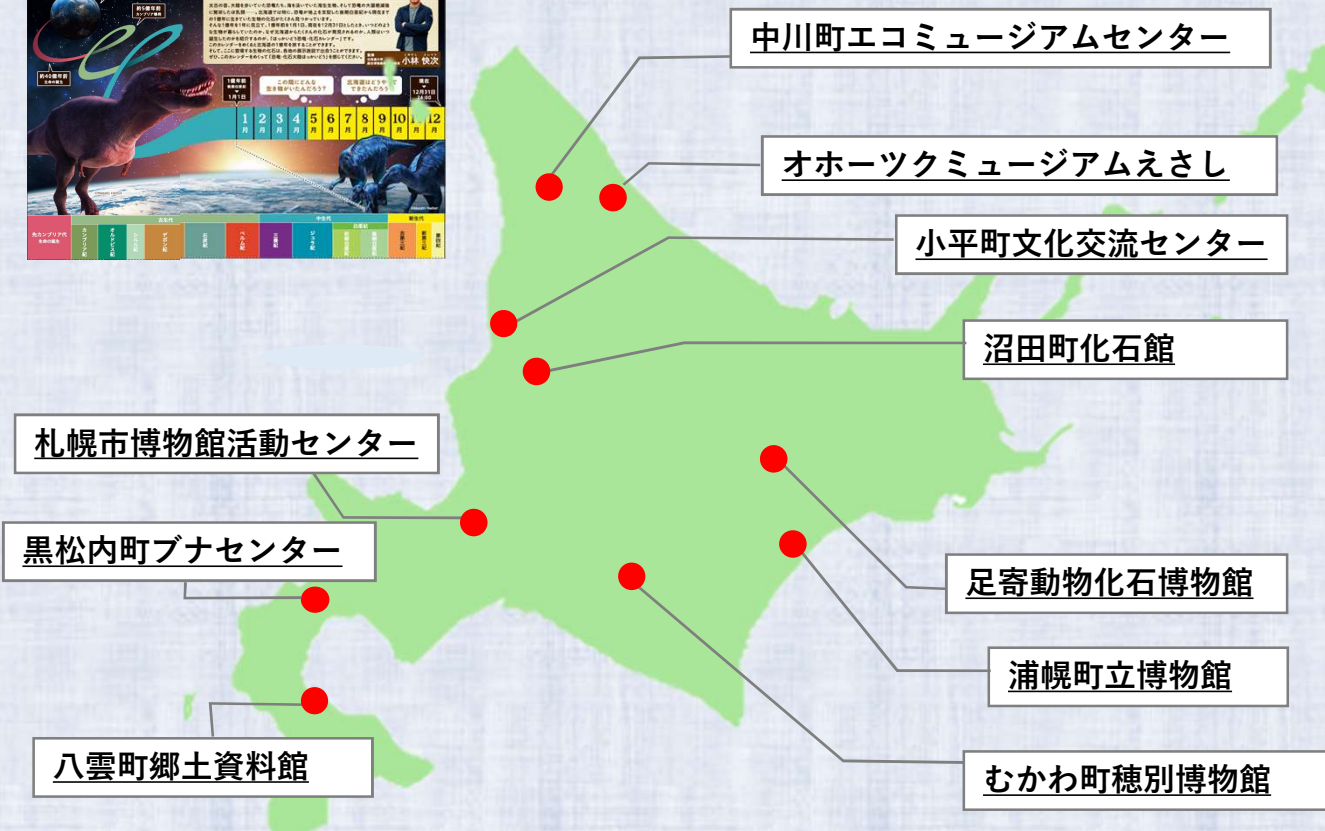

北海道

恐竜等の繁栄から現代までの
1億年を1年に見立てたカレンダー

恐竜・化石大陸
ほっかいどう

ほっかいどう 恐竜・化石カレンダー

むかわ町20日
スタート

10か所の博物館などで配付しています!!

8/17 (土) ~ 9/24 (火)

※各施設のカレンダーがなくなり次第終了します。

[詳しくはこちら](#) ⇒

「ほっかいどう恐竜・化石カレンダー」配付対象施設

恐竜・化石大陸
ほっかいどう

※各施設のカレンダーがなくなり次第、配付は終了します。

自治体	施設名	展示されている主な化石等	電話番号	住所
中川町	中川町エコミュージアムセンター	パラリテリジノサウルス・ジャボニクス、ナカガワクビナガリュウ	01656-8-5133	中川郡中川町 字安川28-9
むかわ町	穂別博物館	カムイサウルス、ホベツアラキリュウ	0145-45-3141	むかわ町穂別80-6
小平町	小平町文化交流センター	クビナガリュウ、アンモナイト	0164-56-9500	留萌郡小平町 字小平町356-2
足寄町	足寄動物化石博物館	アショロア、ベヘモトプス、アショロカズハヒゲクジラ	0156-25-9100	足寄郡足寄町 郊南1丁目29-25
沼田町	沼田町化石館	ヌマタネズミルカ、ヌマタナガスクジラ、タカハシホタテ	0164-35-1029	雨竜郡沼田町 幌新381
札幌市	札幌市博物館活動センター	サッポロカイギュウ	011-374-5002	札幌市豊平区 平岸5条15丁目1-6
黒松内町	黒松内町ブナセンター	ヒゲクジラ、貝	0136-72-4411	寿都郡黒松内町 黒松内512-1
八雲町	八雲町郷土資料館 (木彫り熊資料館)	バイソン、貝	0137-63-3131	二世郡八雲町 末広町154番地
枝幸町	オホーツクミュージアムえさし	デスモスチルス	0163-62-1231	枝幸郡枝幸町 三笠町1614-1
浦幌町	浦幌町立博物館	アンモナイト	015-576-2009	十勝郡浦幌町 字桜町16-1